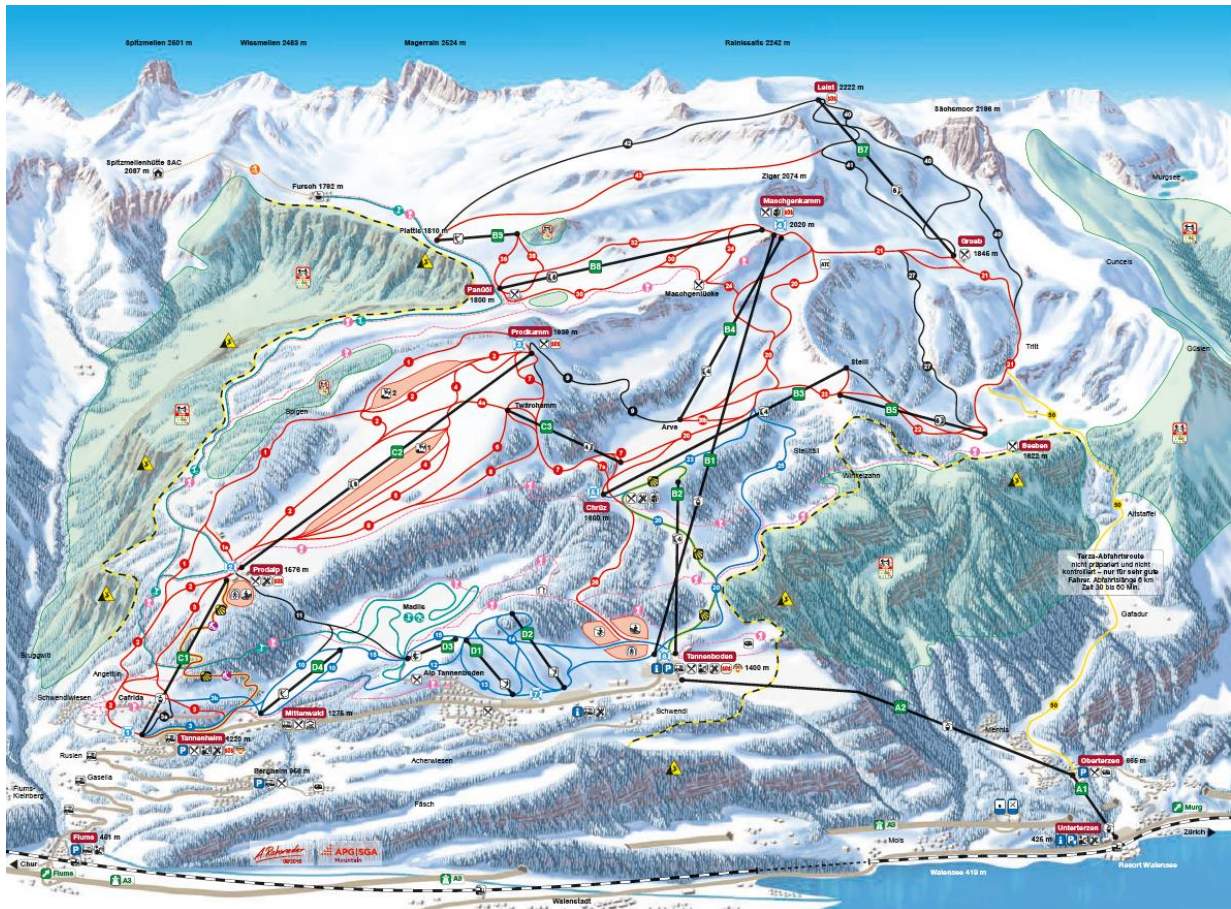

Ski-, Schlittel- und Schneetag

Frauenriege Watt

Flumserberg

Samstag, den 14.3.2020

Bei Interesse am Schnee-Tag meldet Euch bitte bei Margot oder Andrea an mit der Angabe ob ihr Ski fährt, wandert oder schlittelt.